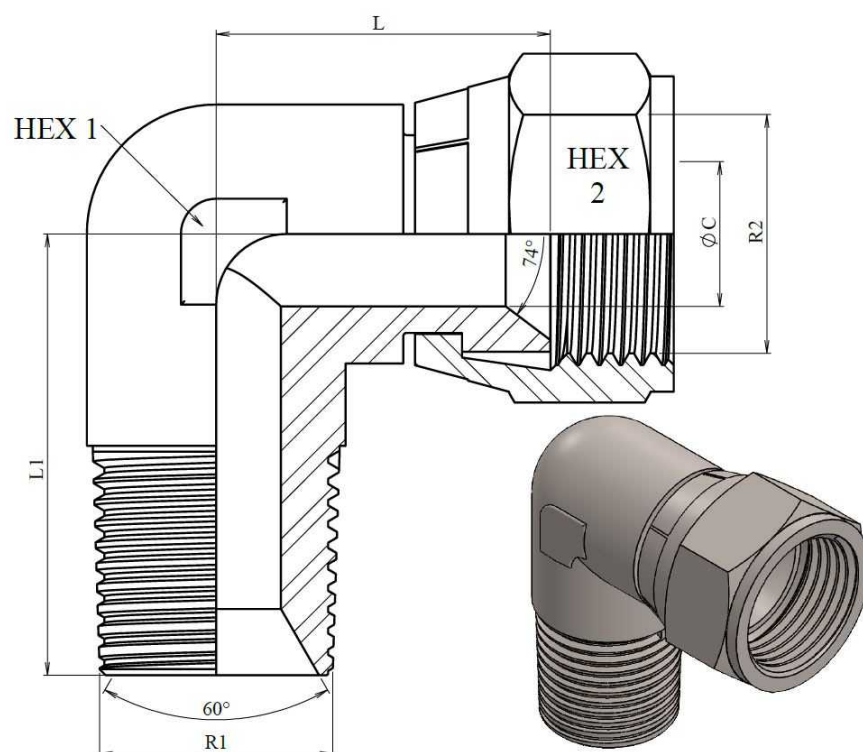

## Codo 90º macho NPT - hembra giratoria JIC 37º

Artículo	R1	R2	L	L1	ØC	HEX 1	HEX 2
<b>ZS5950610</b>	1/8" NPT	7/16"-20h UNF	17	20	4,4	12	14
<b>ZS5950813</b>	1/4" NPT	1/2"-20h UNF	17,5	27	6	14	17
<b>ZS5951013</b>	1/4" NPT	9/16"-18h UNF	22,5	27	6	14	19
<b>ZS5951217</b>	3/8" NPT	3/4"-16h UNF	29	29	10	20	24
<b>ZS5951621</b>	1/2" NPT	7/8"-14h UNF	28	37,5	12	22	27
<b>ZS5952026</b>	3/4" NPT	1"1/16"-12h UN	30	40	15,5	28	32
<b>ZS5952533</b>	1" NPT	1"5/16"-12h UN	38	50	22	36	41